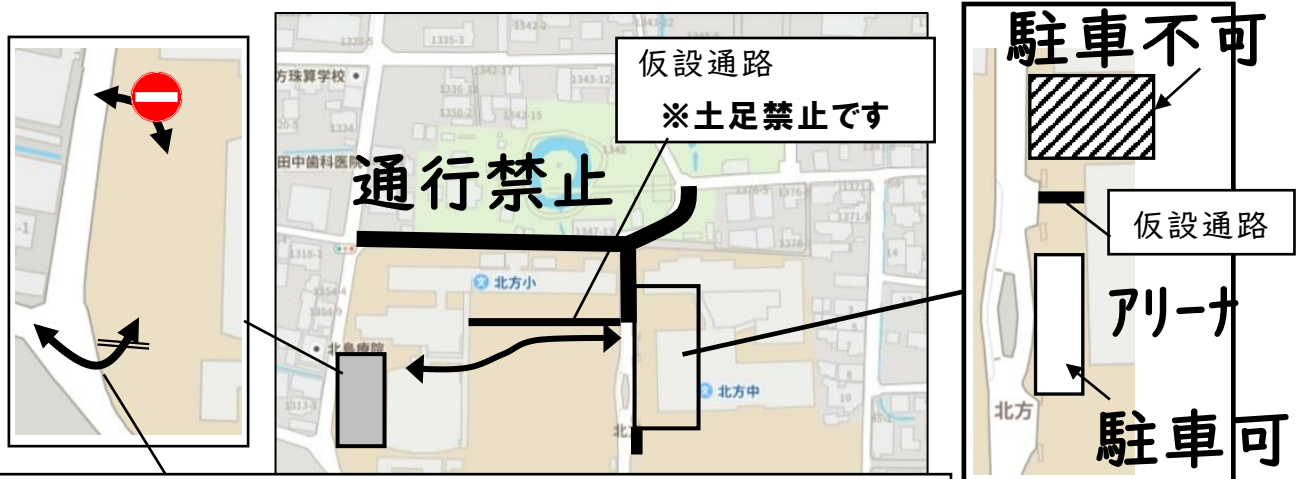

記

1 通用門について

①徒歩や自転車で来る場合は、円鏡寺バス停側から通用してください。

②保護者に送迎してもらう場合、保護者の皆様の車は、北方小学校の駐車場に止め
お子様は北方小学校のグラウンドを通り、通用させてください。

*北方小学校の東門は、中学校の南門、正門(北門)横の通用門と同じ南京錠
が付いています。鍵当番の方で責任をもって開閉をお願いします。

※円鏡寺バス停で車を止め乗降させたり、西門まで来て乗降させたりするのは、交通
渋滞が起きたり、事故の原因に繋がったりするので、ご遠慮ください。

※北側(円鏡寺側)からの出入りは、工事が行われていない夜間や日中であっても通
用しないでください。危険回避のためにご協力ください。

2 管理棟西側の駐車場利用について

指導者(コーチ)や鍵当番等の保護者の皆様のために、管理棟西側の駐車場を各団
体2台に限って開放いたします。

*職員の駐車を優先させていただきます。この2台が確実に使っていただけることをお
約束できないこともあります。

*他の団体が同時刻に利用する(例えばグラウンドとアリーナで利用する)こともありえ
ます。2台以上停めないようにお願いします。

*大会等で荷物を積み下ろししたい場合もあります。そうした場合は、敷地内へ車を入
れていただいて構いません。但し、荷物を降ろされたら、車は北方小学校の駐車場へ
移動させてください。

車の出入りは西門から行わず、南側から行ってください。この門に鍵はあ
りませんが最終の方は、チェーンをかけ封鎖をしてください(裏面参照)。
なお、小学校も休日や夜間体育等で利用する皆様が駐車をされます。
この駐車場が満車の場合は、従来通り円鏡寺駐車場をご利用ください。